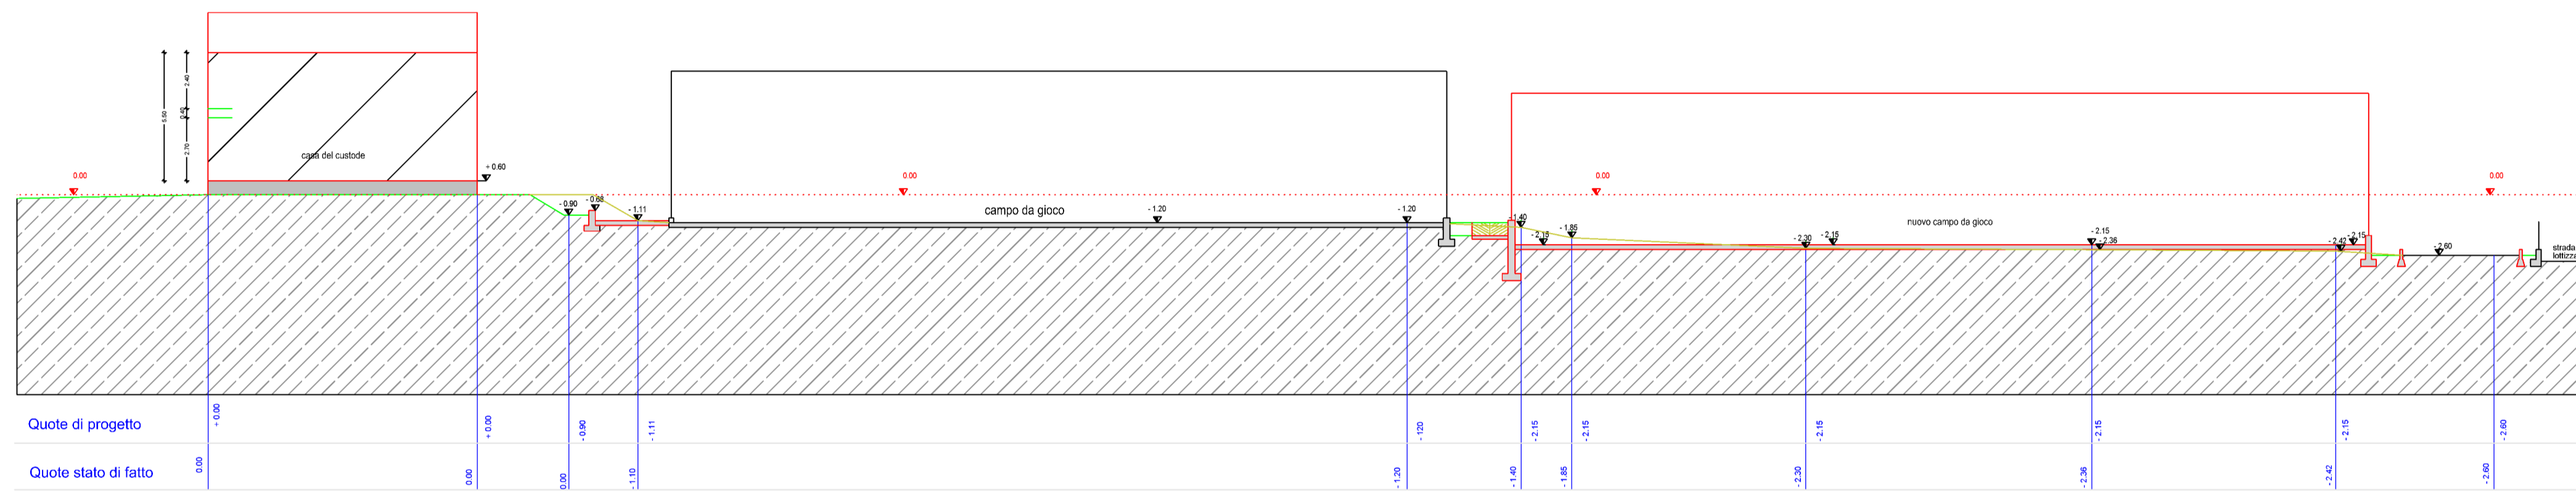

SEZIONE C-C nuovo campo da gioco