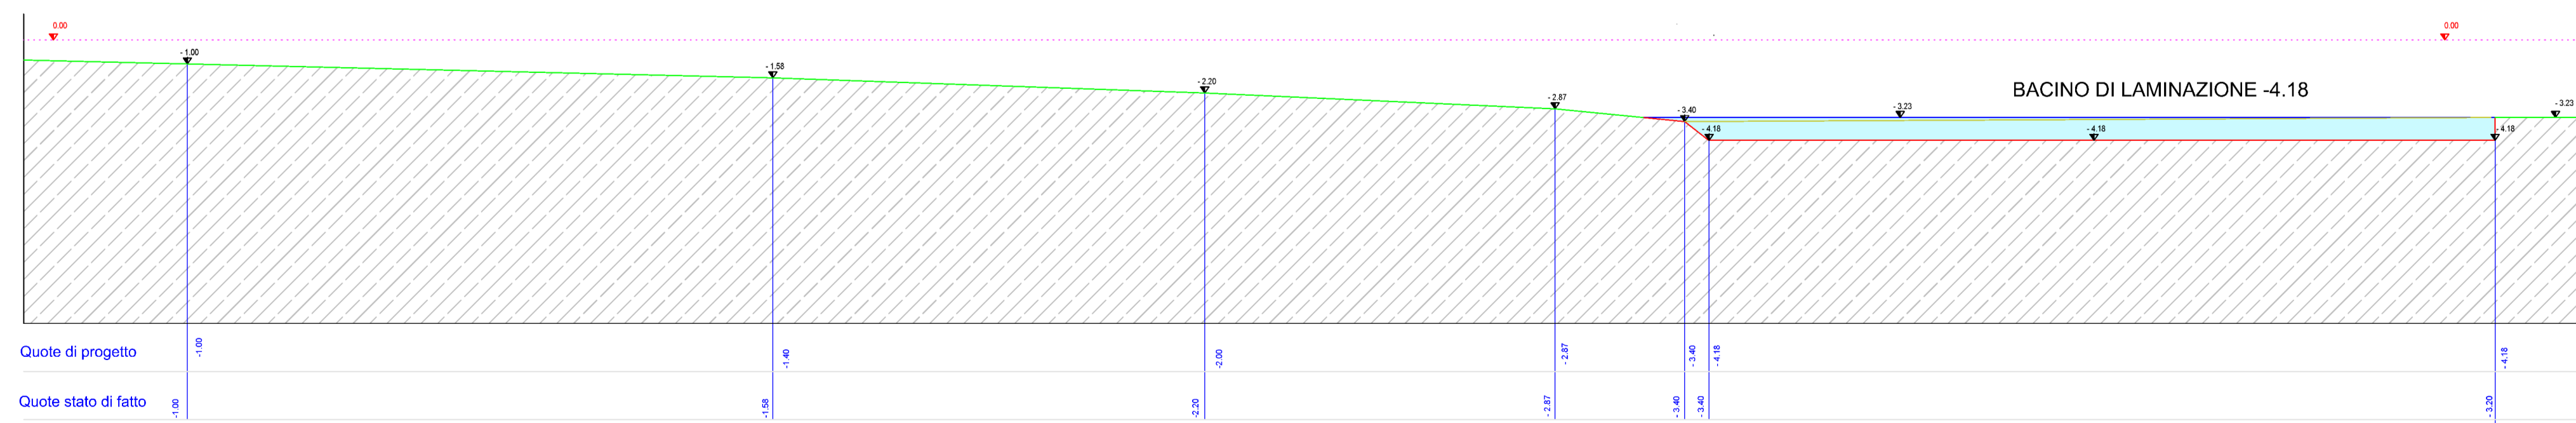

SEZIONE A-A