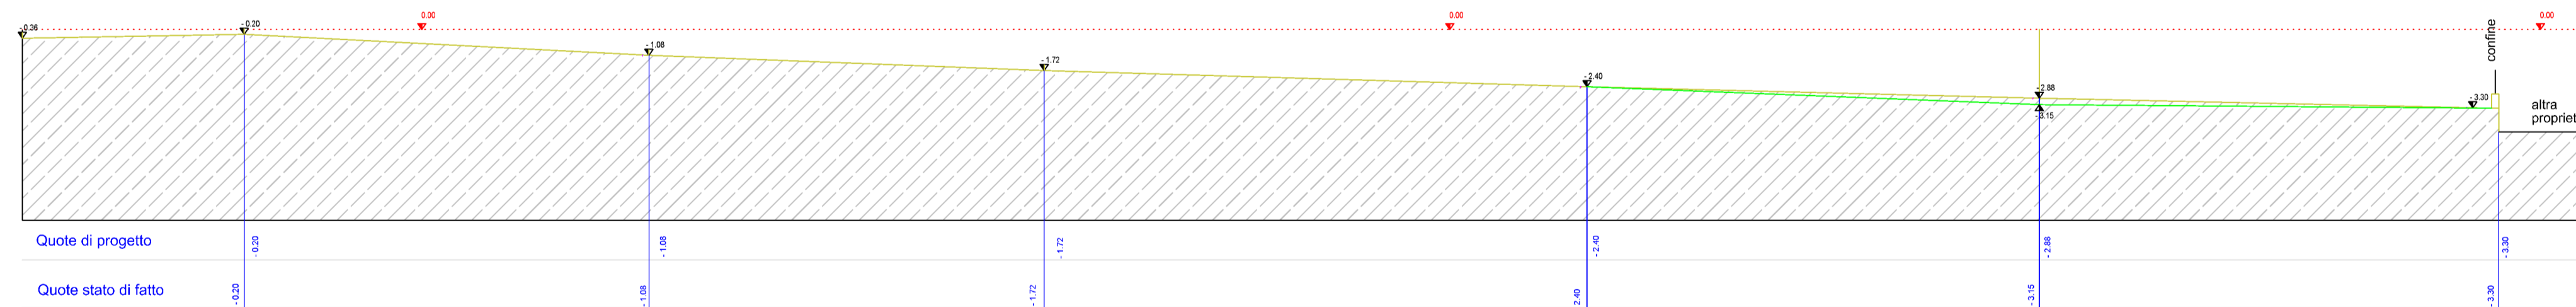

SEZIONE B-B parcheggio